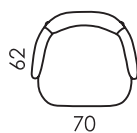

AQUARIUS

DATE TEHNICE | RV001 | RU

fama

Măsurile

Lățime:	70cm
Înălțime:	79cm
Adâncime:	62cm
Înălțimea scaunului:	45cm
Înălțimea cotierei:	-cm
Înălțimea spătarului:	36cm
Spate deschis:	-cm

Date tehnice

Cadru:	Lemn de pin și carton
Suspensie scaun:	N.E.A.
Suspensie spătar:	Lemn, pin și scândură
Duritatea scaunului:	Durată medie la atingere (alb)
Scaun:	Poliuretan 35Kg + fibre
Spătar:	Duritate medie la atingere (alb)
Pernele libere:	-
Huse detașabile:	-